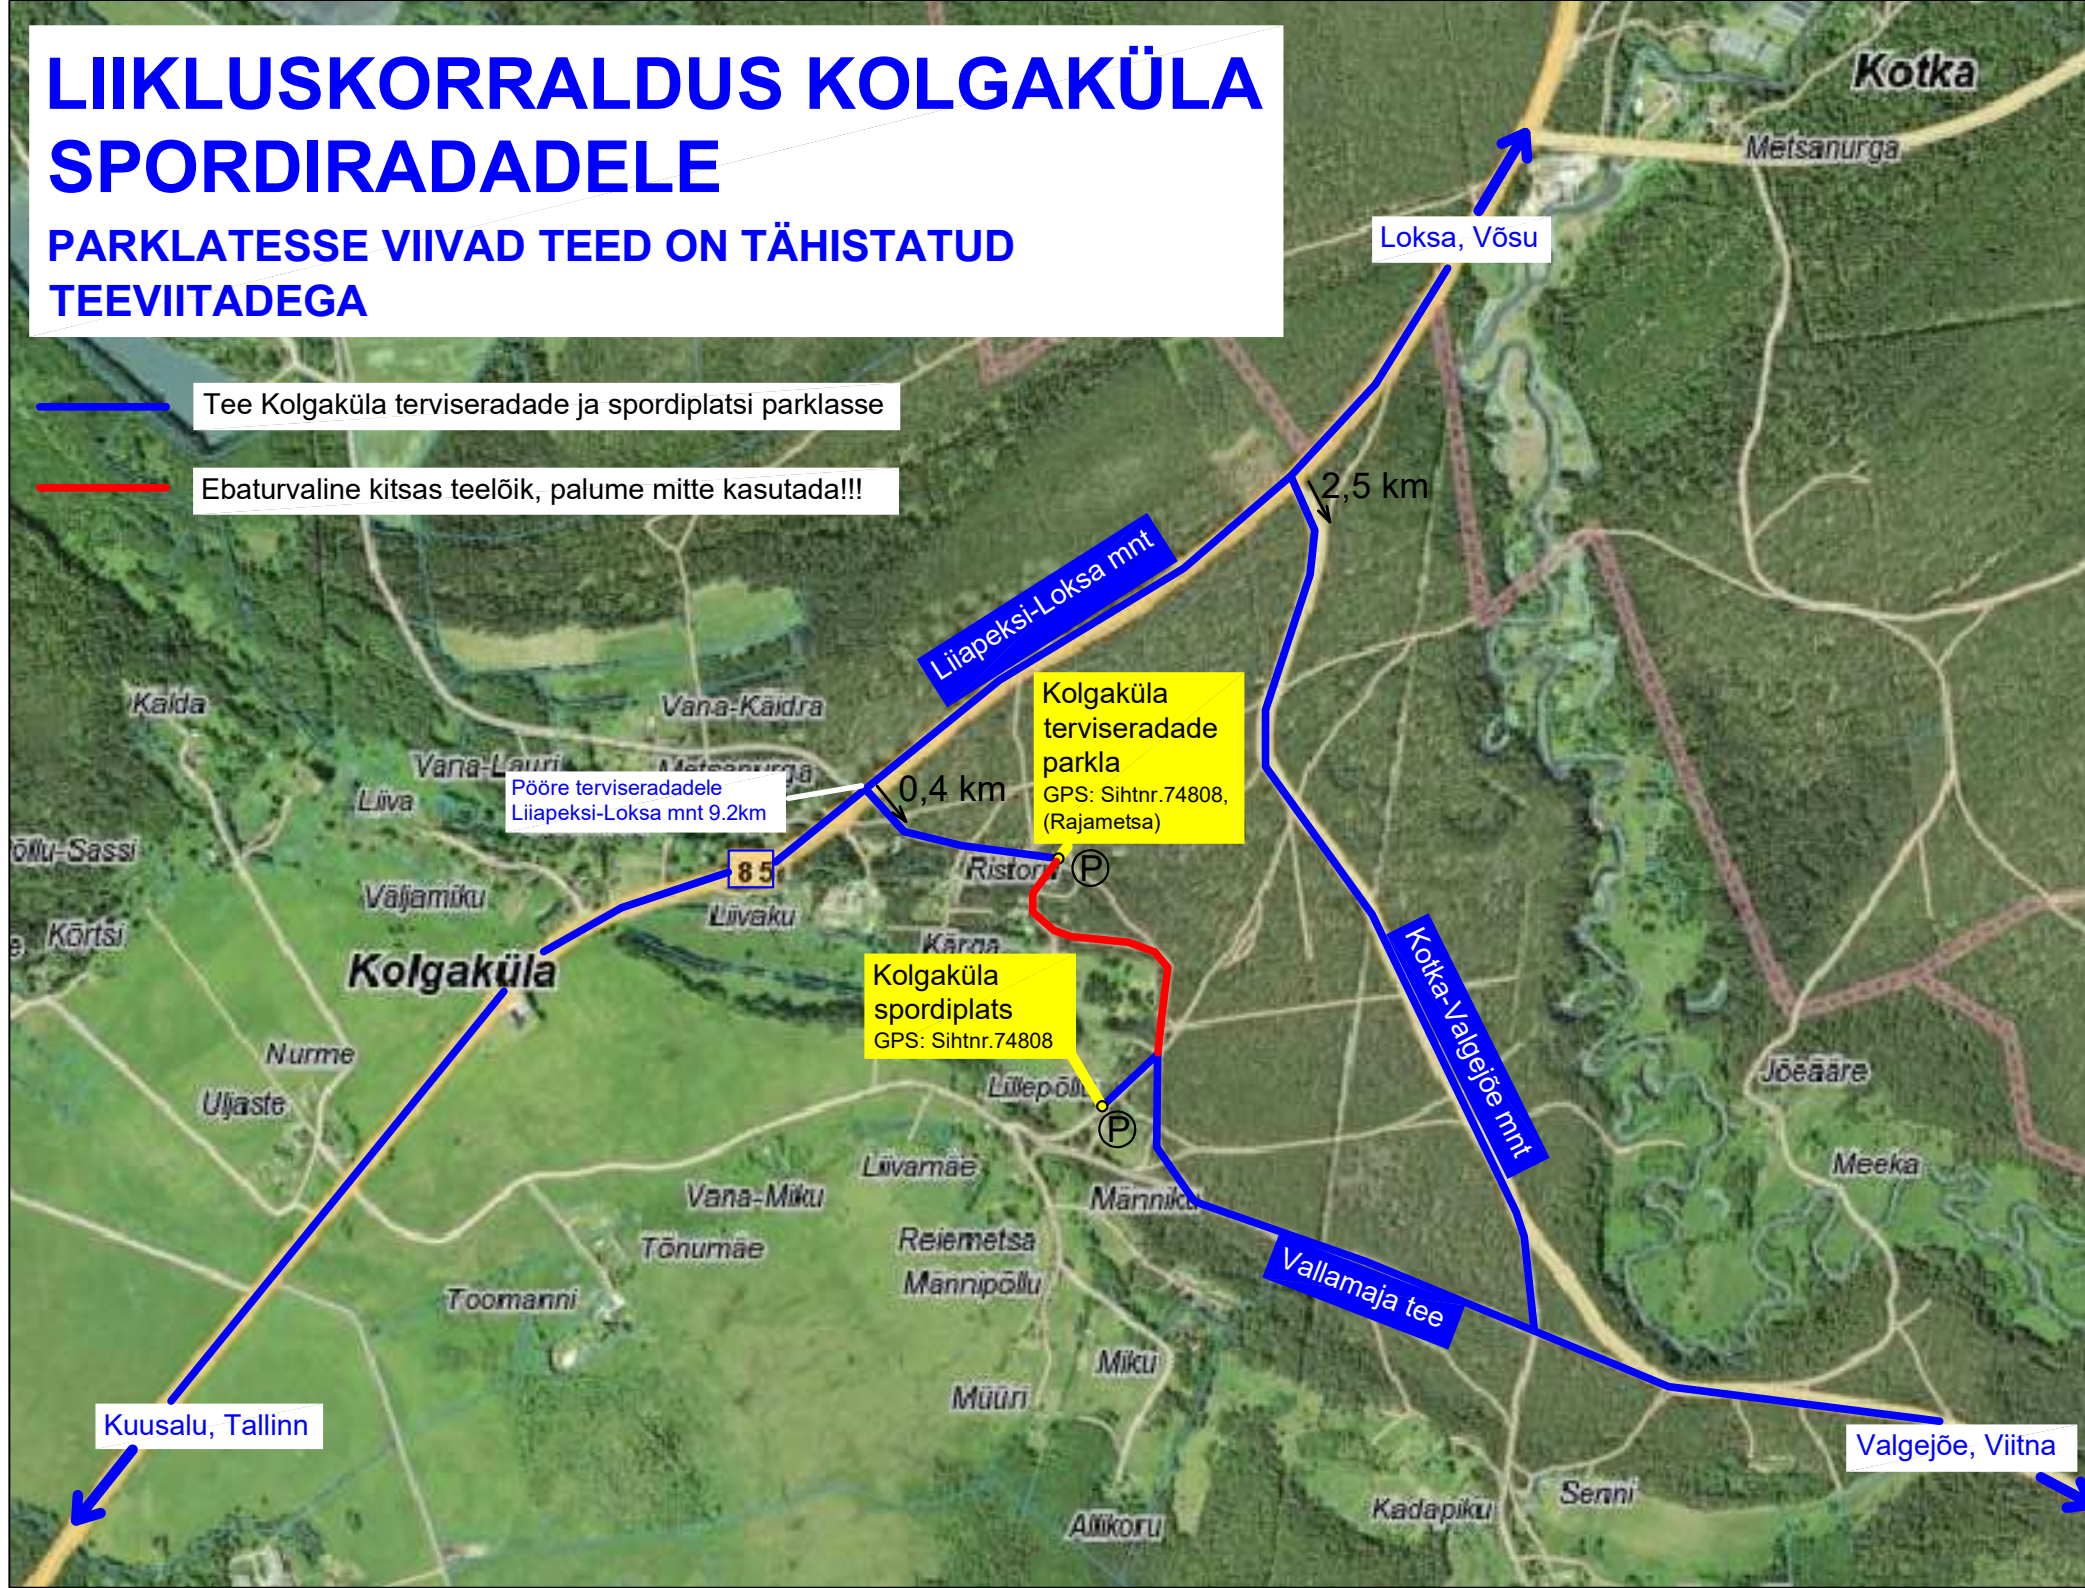

# LIIKLUSKORRALDUS KOLGAKÜLA SPORDIRADADELE

PARKLATESSE VIIVAD TEED ON TÄHISTATUD TEEVIITADEGA

 Tee Kolgaküla terviseradade ja spordiplatsi parklasse

 Ebaturvaline kitsas teelõik, palume mitte kasutada!!!

Kolkaküla terviseradade parkla  
GPS: Sihtnr.74808,  
(Rajametsa)

Kolkaküla spordiplats  
GPS: Sihtnr.74808

Pööre terviseradadele  
Liiapeksi-Loksa mnt 9.2km

0,4 km

2,5 km

Liiapeksi-Loksa mnt

Kotka-Valgejõe mnt

Vallamaja tee

Kuusalu, Tallinn

Valgejõe, Viitna

Loksa, Võsu

Kolkaküla

85

Ristori

Liljepõllu

Müüri

Alikoru

Kadapiku

Senni

Meeka

Jõeääre

Nurme

Uljaste